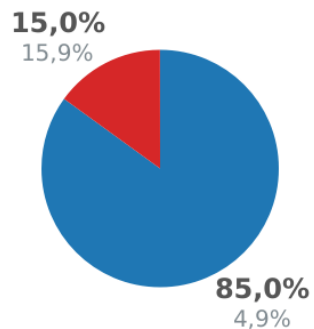

## Nøgletal for medlemsudvikling hos specialforbund

Brug filter til at vælge specialforbund og alder

Aldersgrupperne har ændret sig gennem årene, hvorfor valgmulighederne overlapper hinanden. Fra og med 2018 blev 0-12 år opdelt i 0-6 år og 7-12 år, 25-59 år blev opdelt i 25-39 år og 40-59 år, og 60+ år blev opdelt i 60-69 år og 70+ år.

### Nøgletal for Bordtennis Danmark i 2023

Medlemstal **9.717**

Vækst ift. året forinden **589**

Vækst i pct. ift. året forinden **6,5%**

Foreningstal **168**

Vækst ift. året forinden **-13**

Vækst i pct. ift. året forinden **-7,2%**

### Kønsfordeling og vækst for Bordtennis Danmark i 2023

Kønsfordeling er markeret med fed. Vækst(%) fra 2022 til 2023 er markeret med grå.

Køn  
■ Herrer  
■ Damer  
■ Anden kønsidentitet