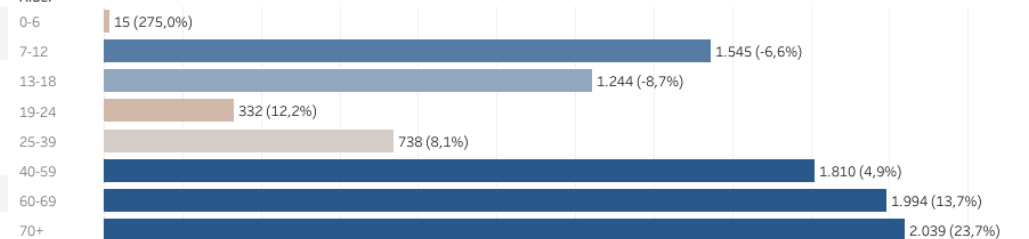

### Kønsfordeling og vækst for Bordtennis Danmark i 2023

Kønsfordeling er markeret med fed. Vækst(%) fra 2022 til 2023 er markeret med grå.

Køn  
■ Herrer  
■ Damer  
■ Anden kønsidentitet

### Alder

Filter gælder for aldersfordeling og 10 års udvikling  
All

% of Total Medlemstal

0,08% 10,82%

### Aldersfordeling blandt medlemmer af Bordtennis Danmark i 2023

I parentes står den procentvise udvikling i forhold til 2022.

Jo større andel aldersgruppen udgør af det totale medlemstal, des mørkere er farven.

#### Alder