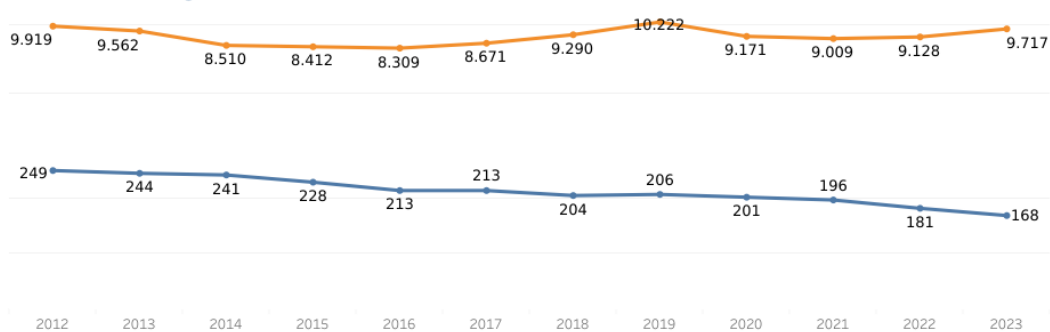

Udvikling af antal medlemmer og foreninger for Bordtennis Danmark

Medlemstal Foreningstal