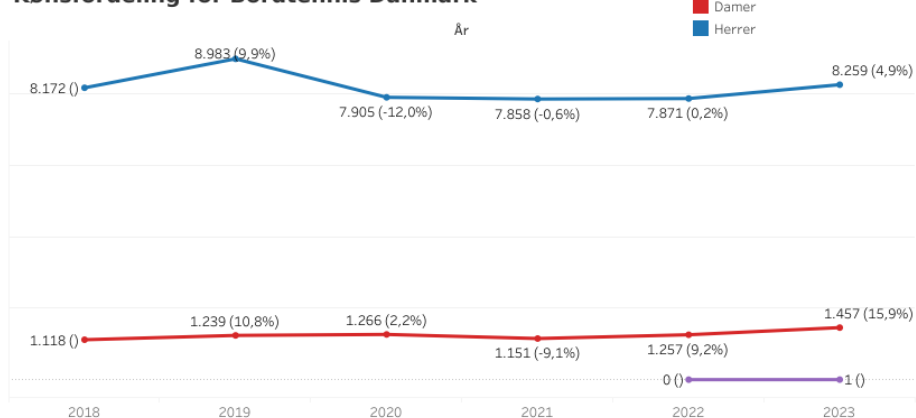

Kønsfordeling for Bordtennis Danmark

Antal medlemmer i Bordtennis Danmark fordelt på alder

År	0-6	7-12	13-18	19-24	25-39	40-59	60-69	70+
2018	23	1.892	1.513	432	773	2.073	1.476	1.108
2019	21	2.120	1.598	404	781	2.212	1.724	1.362
2020	50	1.933	1.416	329	694	1.977	1.543	1.229
2021	7	1.828	1.439	284	680	1.749	1.614	1.408
2022	4	1.655	1.363	296	683	1.725	1.753	1.649
2023	15	1.545	1.244	332	738	1.810	1.994	2.039