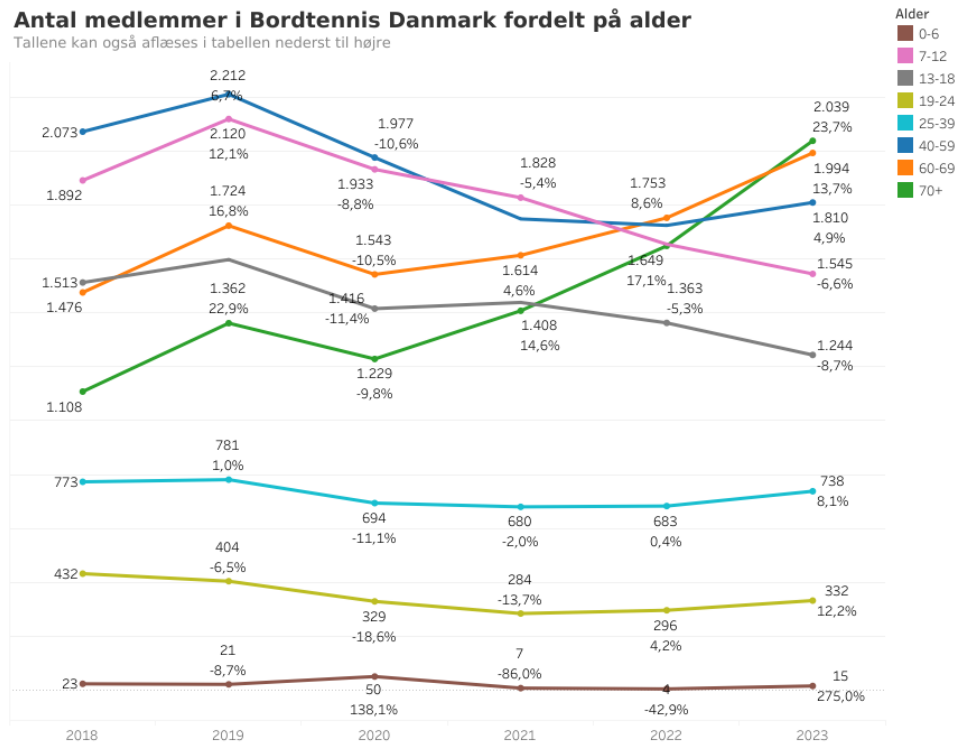

Køn og aldersudvikling blandt medlemmer af DIF's specialforbund fra 2018 til 2023

Brug filter for at vælge specialforbund, alder og køn. Filrene virker på alle tre visninger samtidigt

Specialforbund
Bordtennis Danmark

Alder
All

Køn
All

Antal medlemmer i Bordtennis Danmark fordelt på alder

Tallene kan også aflæses i tabellen nederst til højre