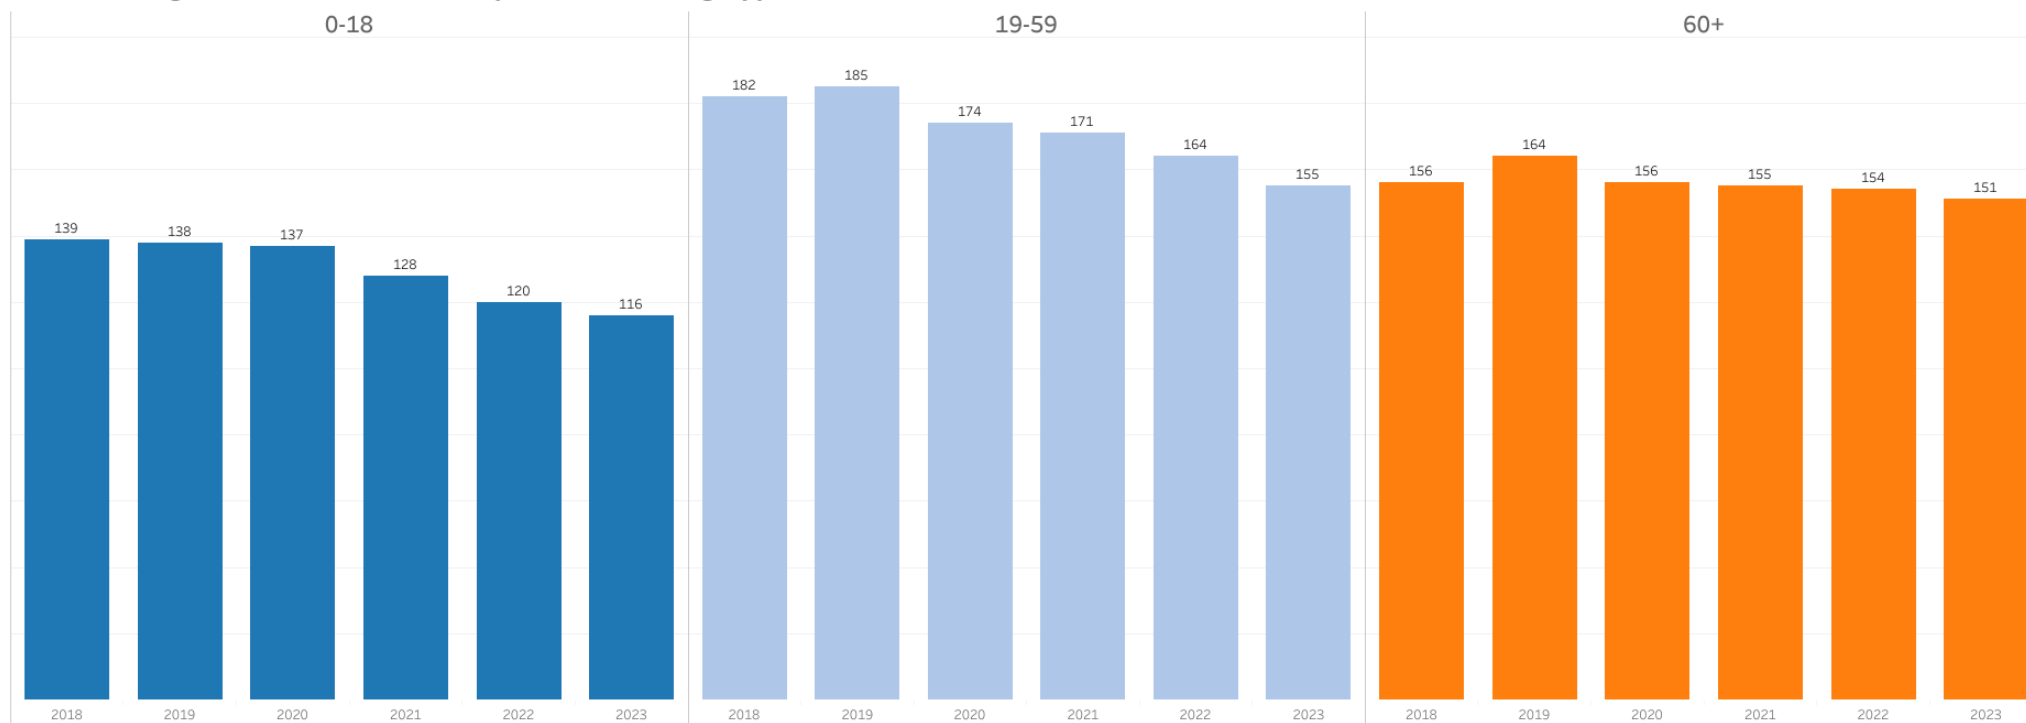

## Kønsfordeling for Bordtennis Danmark

## Antal medlemmer i Bordtennis Danmark fordelt på alder

År	0-6	7-12	13-18	19-24	25-39	40-59	60-69	70+
2018	23	1.892	1.513	432	773	2.073	1.476	1.108
2019	21	2.120	1.598	404	781	2.212	1.724	1.362
2020	50	1.933	1.416	329	694	1.977	1.543	1.229
2021	7	1.828	1.439	284	680	1.749	1.614	1.408
2022	4	1.655	1.363	296	683	1.725	1.753	1.649
2023	15	1.545	1.244	332	738	1.810	1.994	2.039

## Antal foreninger fordelt på aldersgrupperne: 0-18 år, 19-59 år, 60+ år

Brug filter til at vælge specialforbund og køn

Specialforbund  
Bordtennis Danmark

Køn  
All

Aldersgrupper  
0-18 19-59 60+

### Antal foreninger i Bordtennis Danmark opdelt efter aldersgrupper for medlemmerne