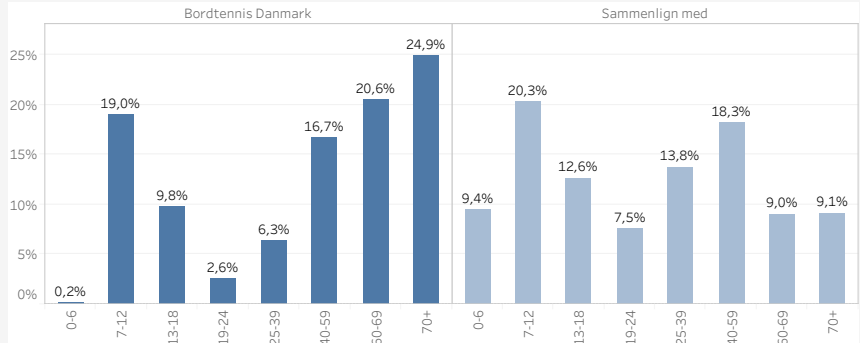

- Demografi
- Foreninger og geografi
- Om forbundet
- Alle forbund
- Aktiviteter

Medlemstal (2025)

11.329 +1.105 (+10,8%)

Foreningstal (2025)

162 -3 (-1,8%)

Kønsfordeling (2025)

Aldersfordeling (2025)

Aldersfordeling fordelt på køn (2025)

Medlemsudvikling - total og per køn 2014 - 2025

Medlemsudvikling fordelt på køn og aldersgrupper 2022 - 2025 med differencen for 2025 ift året før vist som tal