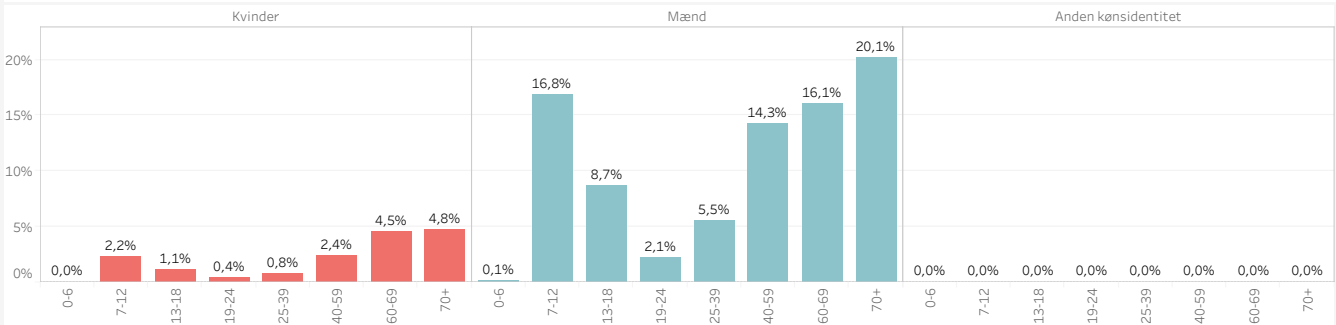

- Demografi
- Foreninger og geografi
- Om forbundet
- Alle forbund
- Aktiviteter

Medlemstal (2025)

11.329 +1.105 (+10,8%)

Foreningstal (2025)

162 -3 (-1,8%)

Kønsfordeling (2025)

Aldersfordeling (2025)

Aldersfordeling fordelt på køn (2025)

Medlemsudvikling - total og per køn 2014 - 2025

Medlemsudvikling fordelt på køn og aldersgrupper 2022 - 2025 med differencen for 2025 ift året før vist som tal