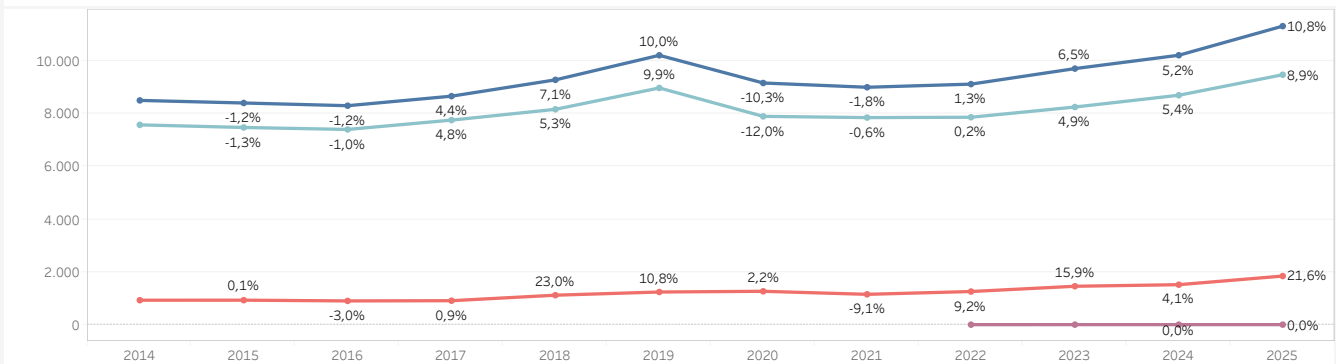

- Demografi
- Foreninger og geografi
- Om forbundet
- Alle forbund
- Aktiviteter

Medlemstal (2025)

11.329 +1.105 (+10,8%)

Foreningstal (2025)

162 -3 (-1,8%)

Kønsfordeling (2025)

Aldersfordeling (2025)

Aldersfordeling fordelt på køn (2025)

Medlemsudvikling - total og per køn 2014 - 2025

Medlemsudvikling fordelt på køn og aldersgrupper 2022 - 2025 med differencen for 2025 ift året før vist som tal