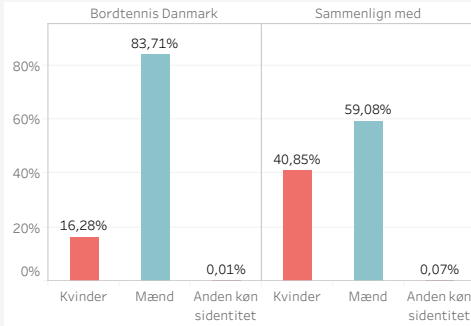

- Demografi
- Foreninger og geografi
- Om forbundet
- Alle forbund
- Aktiviteter

Medlemstal (2025)

11.329 +1.105 (+10,8%)

Foreningstal (2025)

162 -3 (-1,8%)

Kønsfordeling (2025)

Aldersfordeling (2025)

Aldersfordeling fordelt på køn (2025)

Medlemsudvikling - total og per køn 2014 - 2025

Medlemsudvikling fordelt på køn og aldersgrupper 2022 - 2025 med differencen for 2025 ift året før vist som tal